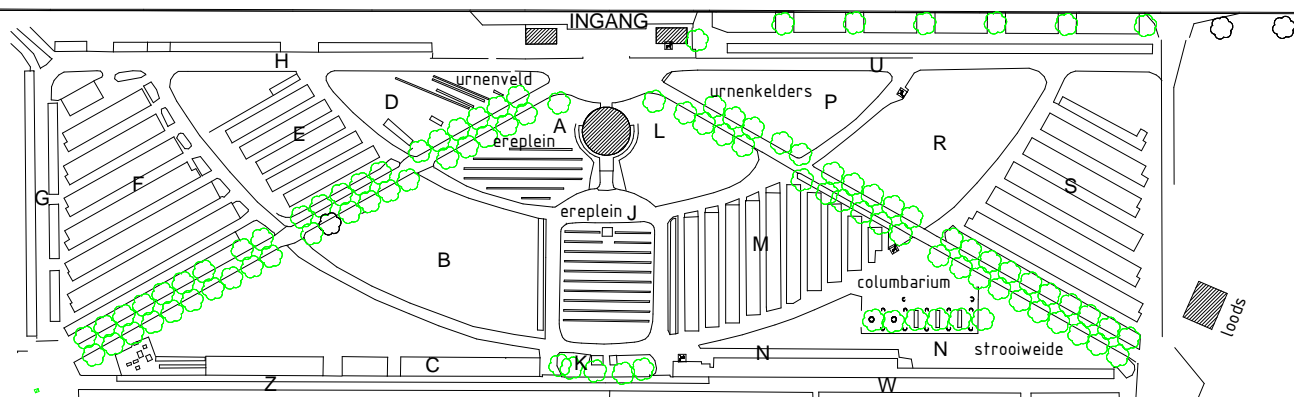

BIERBEEKPLEINDREEF

INGANG

KERSPELSTRAAT

Engels kerkhof

Postadres: Stad Leuven, secretariaat
Tav de dienst begraafplaatsen
Prof. Van Overstraetenplain 1
3000 Leuven

Heverlee De Jacht

Locatie: Bierbeekpleindreef
3001 Leuven